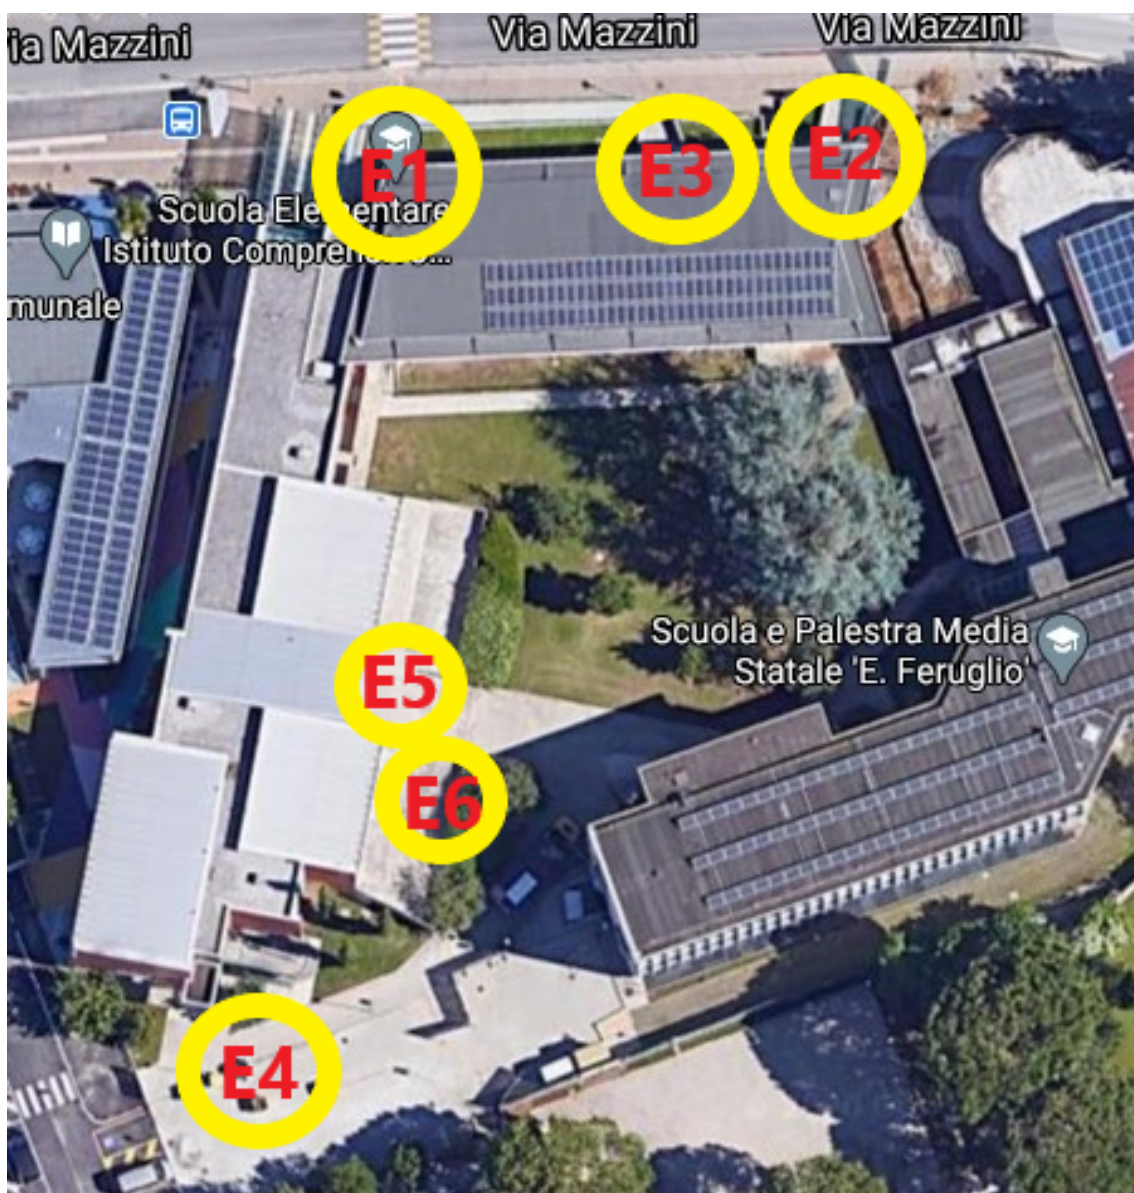

ORGANIZZAZIONE ENTRATE USCITE COVID 2021/2022 - PRIMARIA FELETTO

Le entrate-uscite utilizzabili dagli alunni della scuola primaria di Feletto Umberto sono 6:

- E1: Principale - via Mazzini 5
- E2: Secondaria - via Mazzini 3
- E3: via Mazzini mensa
- E4: via Dalmazia - Scala di Emergenza
- E5: via Dalmazia - Giardino Interno (classe 5^A -aula con LIM)
- E6: Giardino interno - ingresso/uscita personale docente

CLASSE	ALUNNI	INGRESSO	USCITA	LUOGO DI ALUNNI RACCOLTA PER ENTRATA
1 A	12	VIA MAZZINI PRINCIPALE (E1)	VIA MAZZINI PRINCIPALE (E1)	Direttamente in aula sorvegliati nel percorso dall'insegnante.
1 B	20	VIA MAZZINI PRINCIPALE (E1)	VIA MAZZINI PRINCIPALE (E1)	Corridoio piano rialzato lato ovest (a sinistra entrando) .
1 C	20	VIA MAZZINI SECONDARIO (E2)	VIA MAZZINI SECONDARIO (E2)	Direttamente in aula sorvegliati nel percorso dall'insegnante.
2 A	16	VIA MAZZINI PRINCIPALE (E1)	VIA MAZZINI PRINCIPALE (E1)	Corridoio piano rialzato - lato ovest (a sinistra entrando).
2 B	22	VIA DALMAZIA (E4)	VIA DALMAZIA (E4)	Attesa area esterna via Dalmazia (STRISCIA N° 3 VERDE); poi salgono in aula insieme all'insegnante attraverso le scale di emergenza.
2 C	25	VIA MAZZINI PRINCIPALE (E1)	VIA MAZZINI PRINCIPALE (E1)	Scivolo parte bassa a sinistra.
3 A	11	VIA MAZZINI SECONDARIO (E2)	VIA MAZZINI SECONDARIO (E2)	Direttamente in aula sorvegliati nel percorso dall'insegnante.
3 B	23	VIA MAZZINI PRINCIPALE (E1)	VIA DALMAZIA (E4)	Ingresso da Via Mazzini e sosta su scivolo parte alta a destra Uscita Via Dalmazia
3 C	22	VIA DALMAZIA (E4)	VIA DALMAZIA (E4)	Attesa area esterna via Dalmazia(STRISCIA N° 6 VERDE); poi salgono in aula insieme